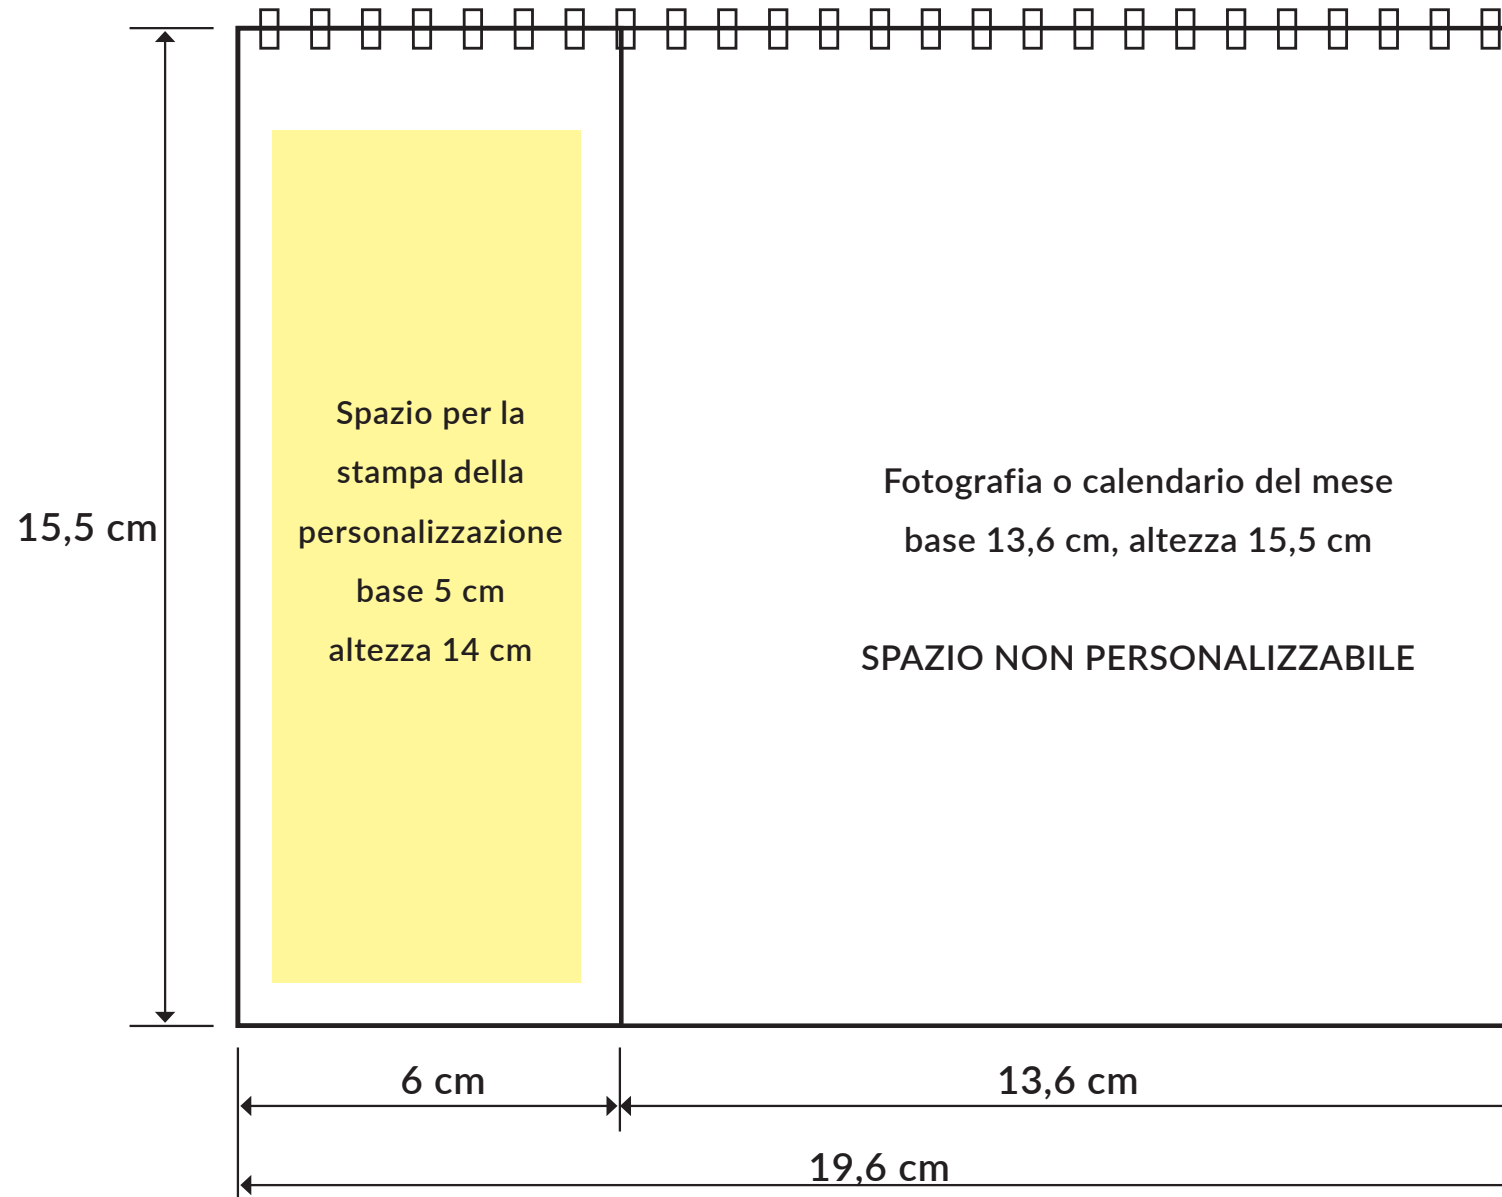

CALENDARIO DA TAVOLO immagine quadrata

Serve aiuto? solocalendari@gmail.com Flavio 348 4230539

SOLOCALENDARI®

CALENDARIO DA TAVOLO immagine quadrata

INDICAZIONI PER IL GRAFICO

Serve aiuto? solocalendari@gmail.com Flavio 348 4230539