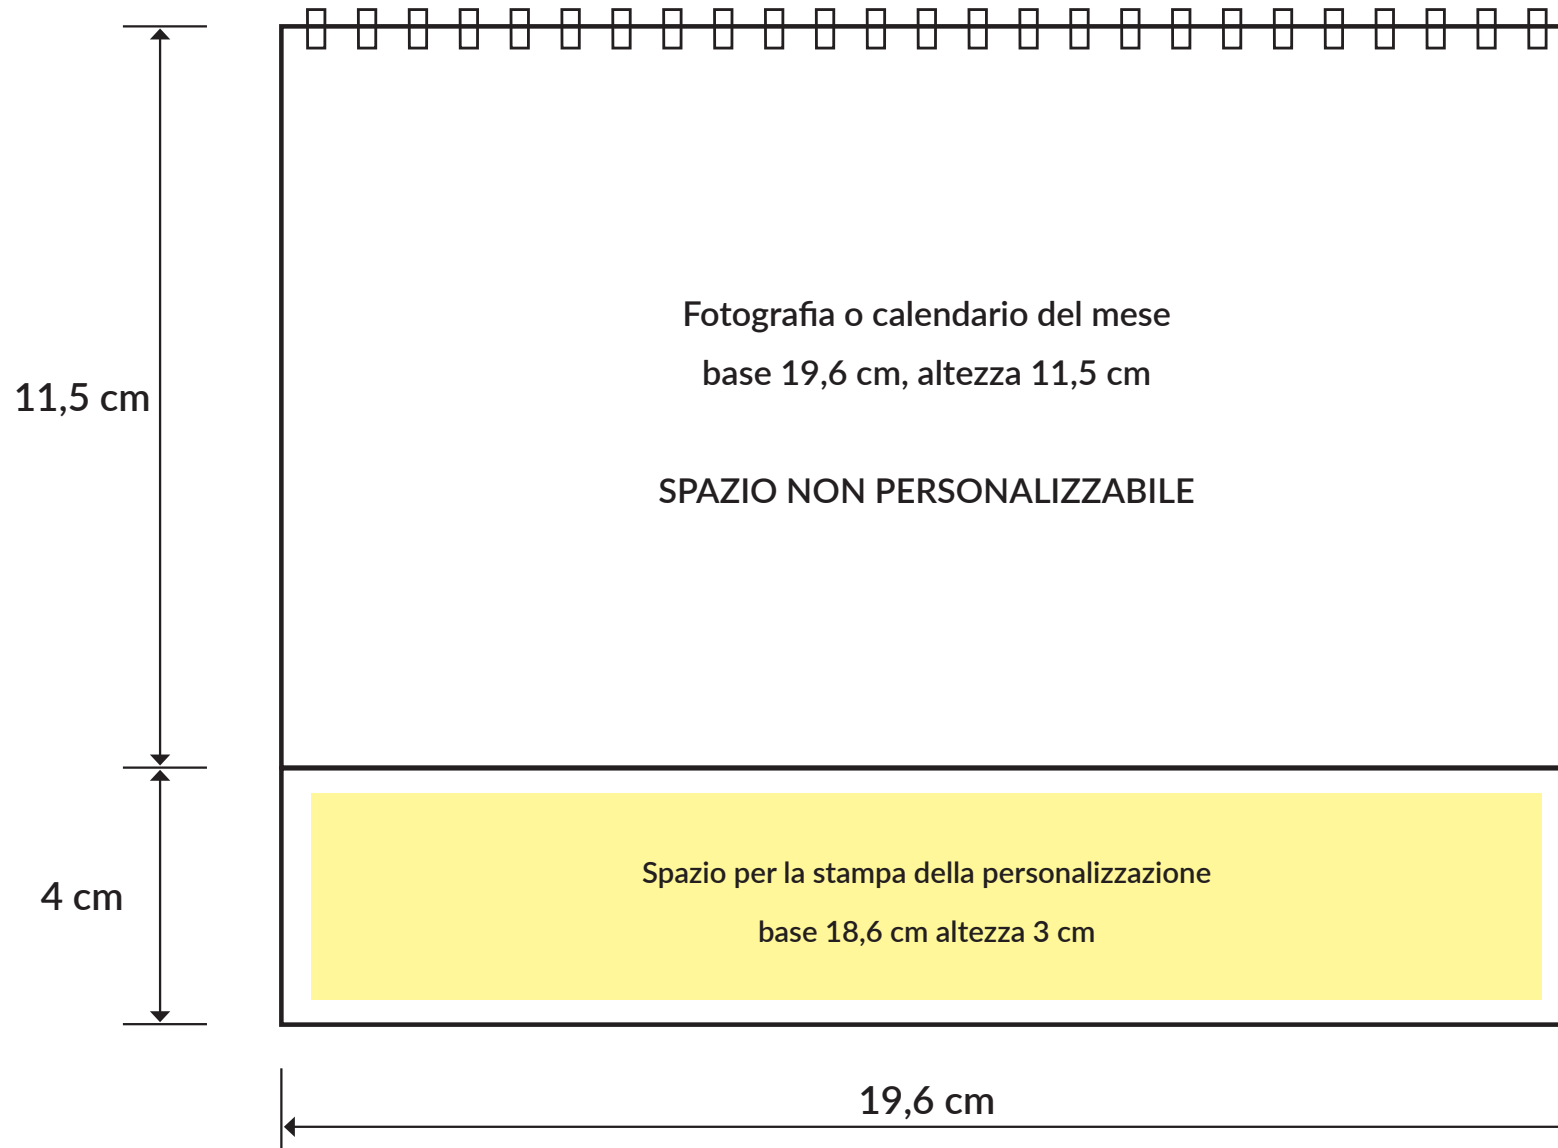

# CALENDARIO DA TAVOLO immagine rettangolare

Serve aiuto? [solocalendari@gmail.com](mailto:solocalendari@gmail.com) Flavio 348 4230539

**SOLOCALENDARI®**

# CALENDARIO DA TAVOLO immagine rettangolare